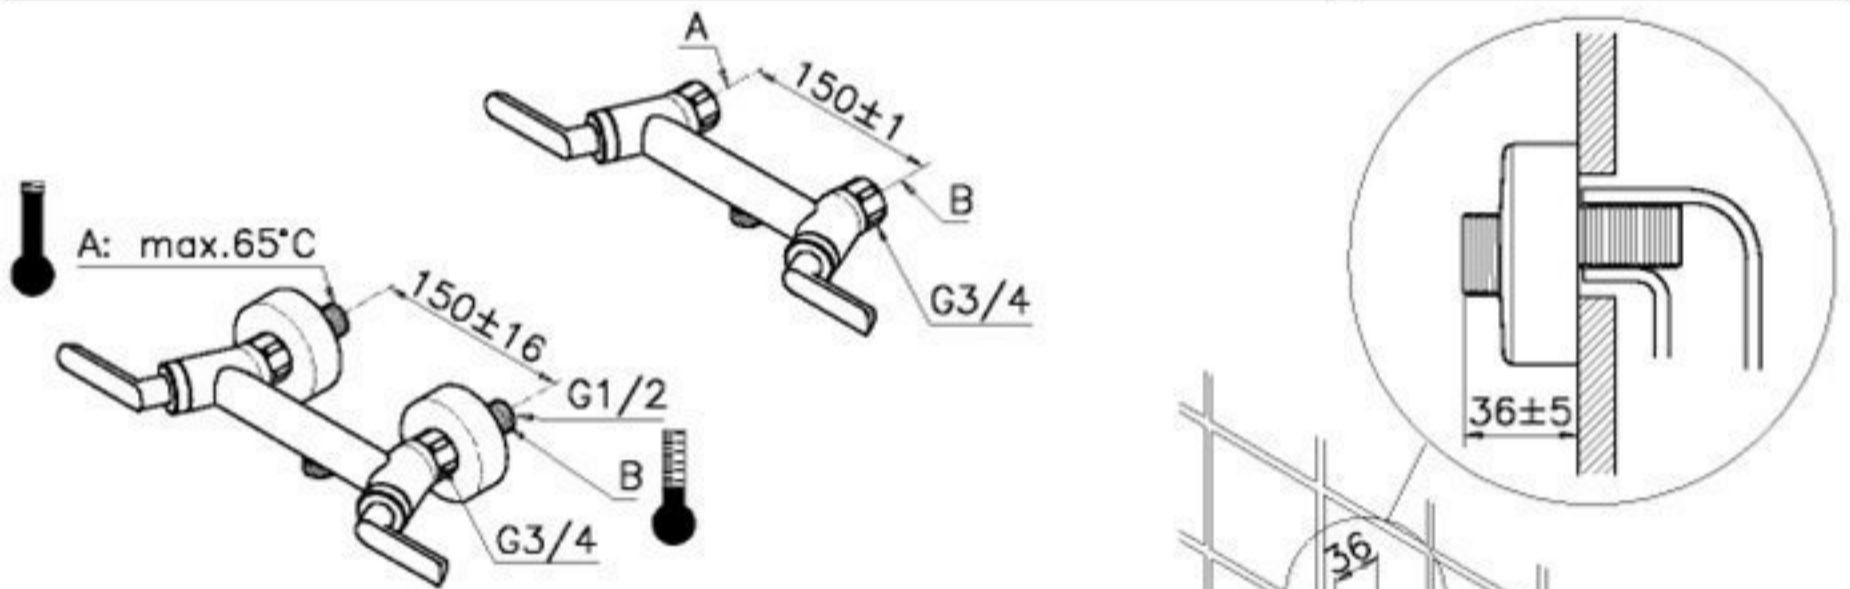

Installationsvejledning
Montageanweisung
Installation instruction
Instructions d'installation
Istruzioni di installazione
Installatie- -instructies
Instrucciones de instalación

damixa™

Østbirkvej 2, 5240 Odense NØ, Denmark
Tel. +45 63 102 210
E-mail: damixa@damixa.com
Homepage: www.damixa.com

07.11

12640.00

A,B: 50–1000 kPa (0.5–10 bar)

1