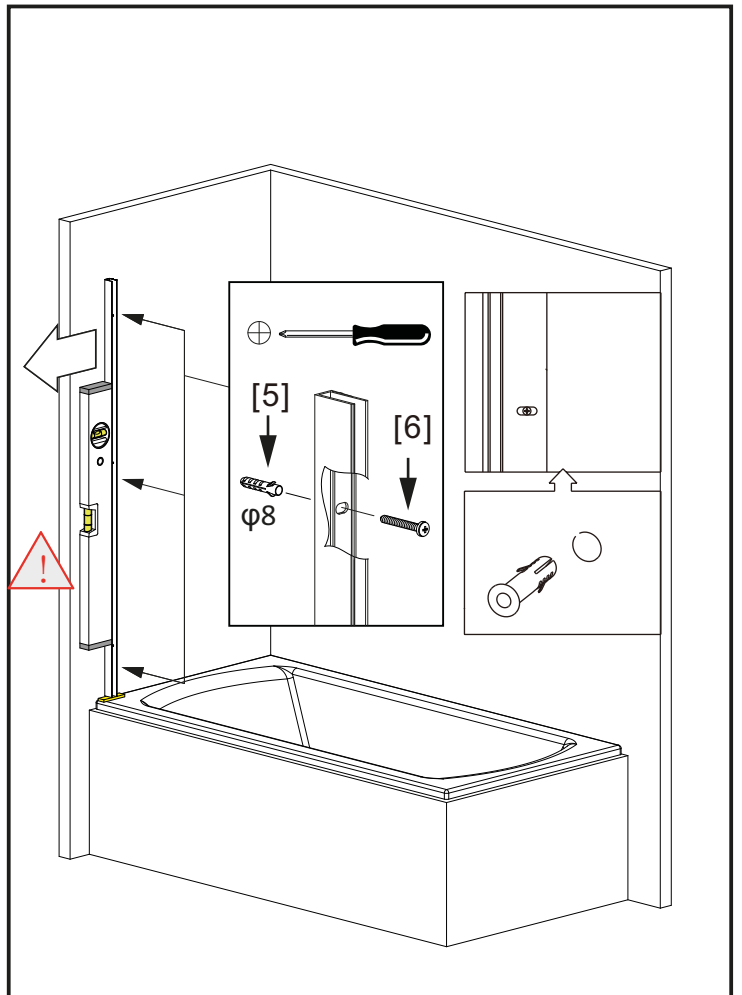

DAMIXA

DX35WBS-D080-140MT

800x1400mm

24h 