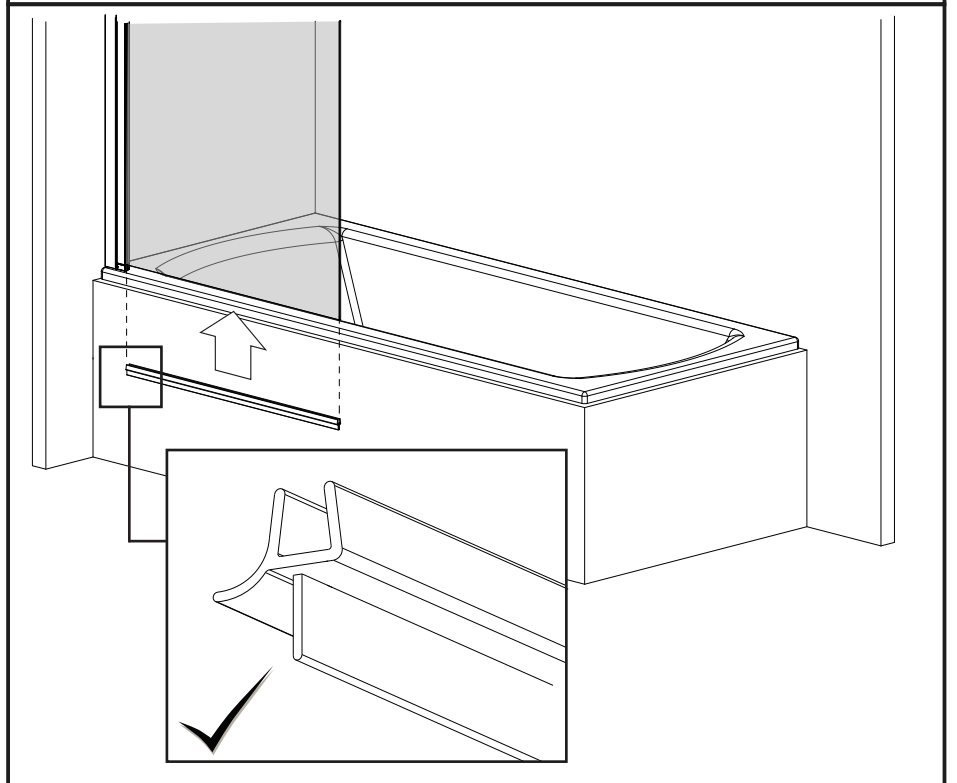

DAMIXA

DX35WBS-D080-140MT

800x1400mm

24h 