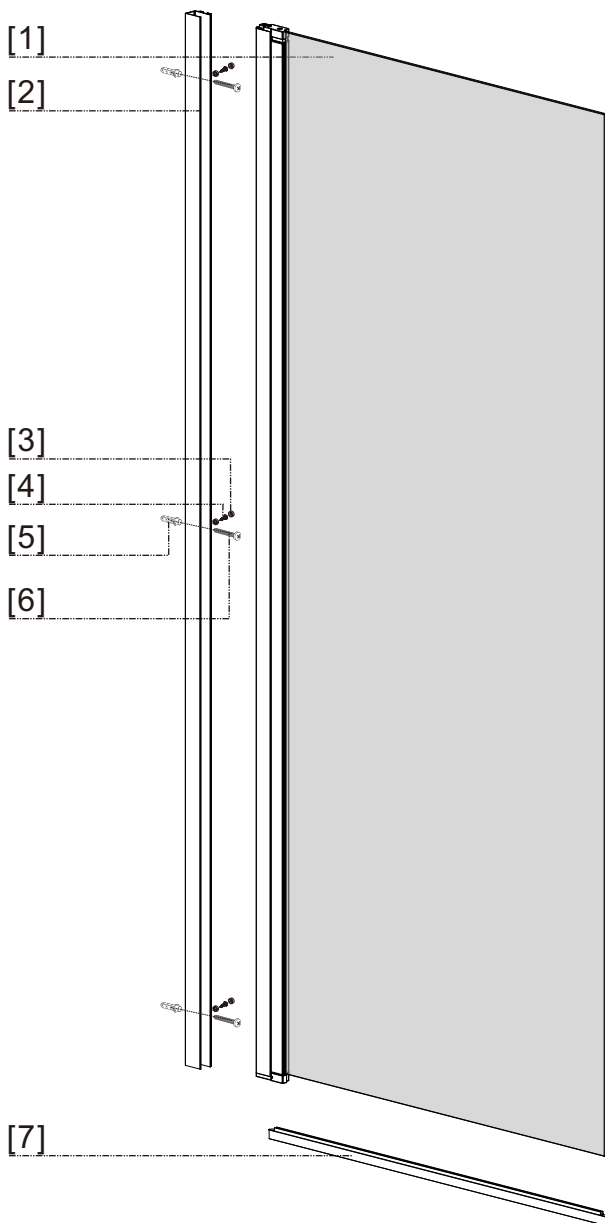

DAMIXA

DX35WBS-D080-140MT

800x1400mm

24h 