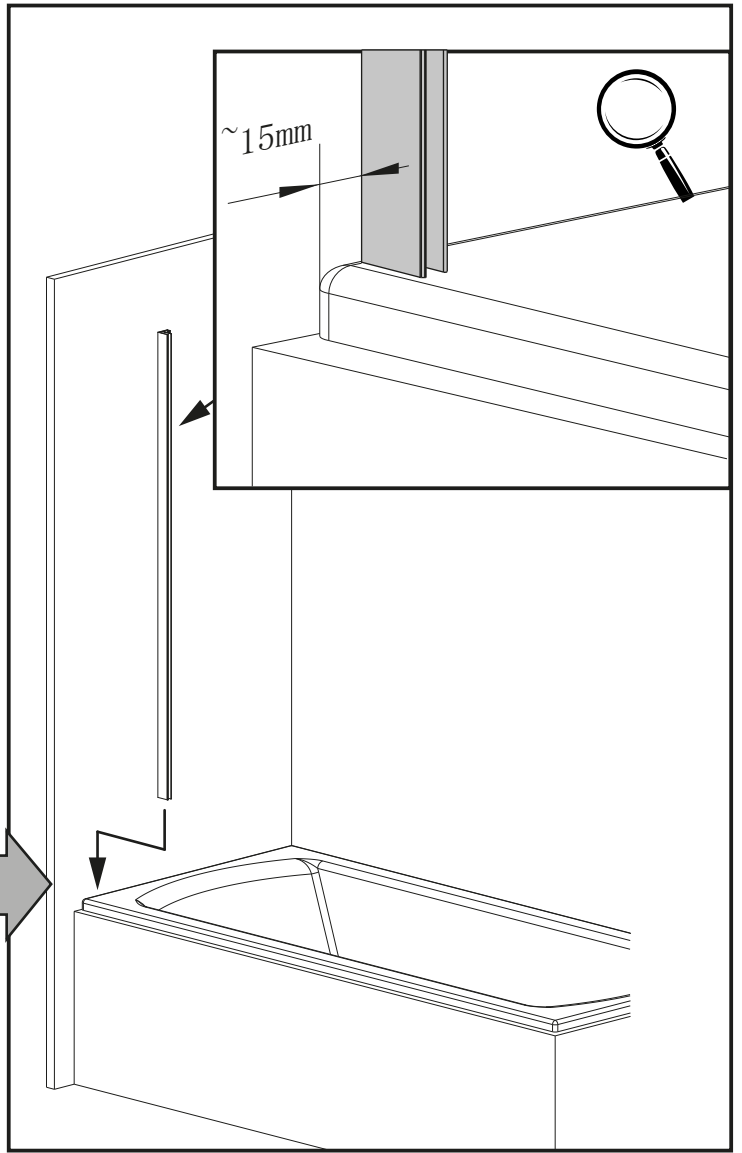

DAMIXA

DX35WBS-D080-140MT

800x1400mm

24h 