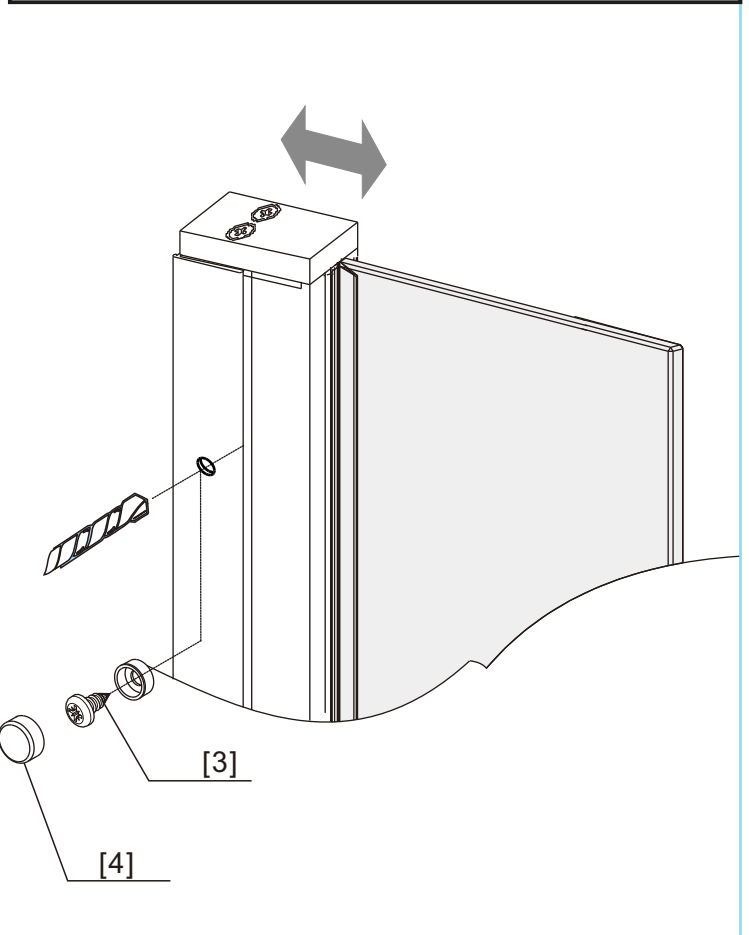

DAMIXA

DX35WBS-D080-140MT

800x1400mm

24h 