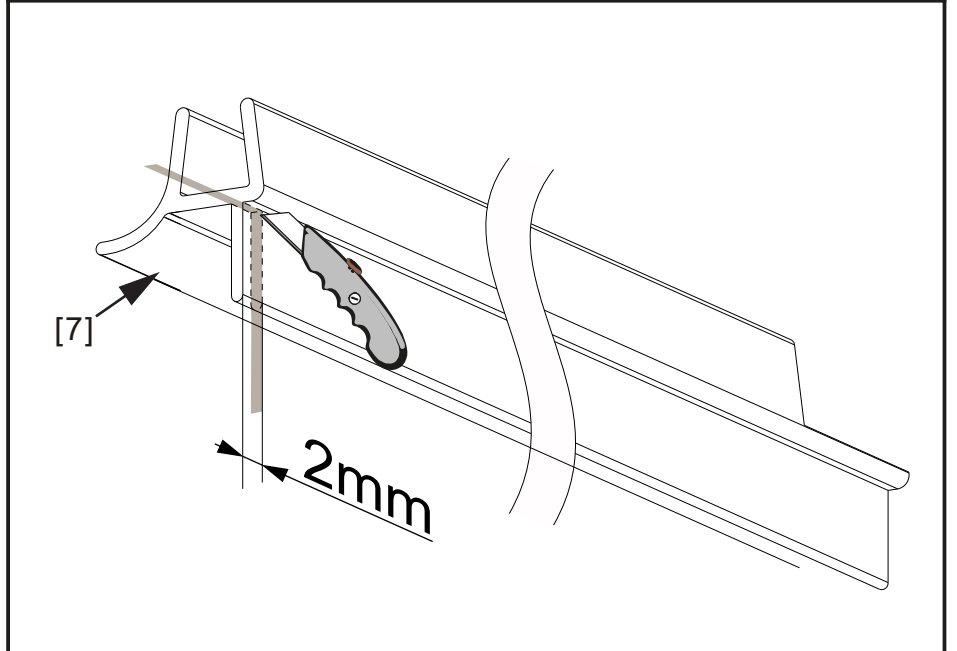

DAMIXA

DX35WBS-D080-140MT

800x1400mm

24h 