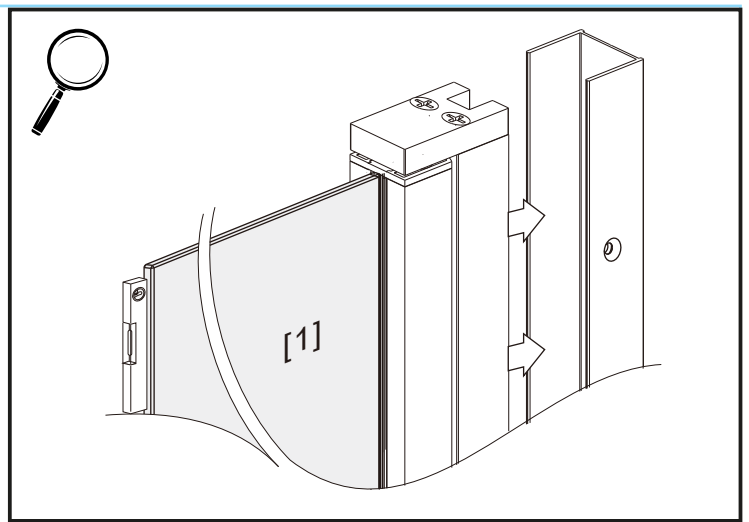

DAMIXA

DX35WBS-D080-140MT

800x1400mm

24h 