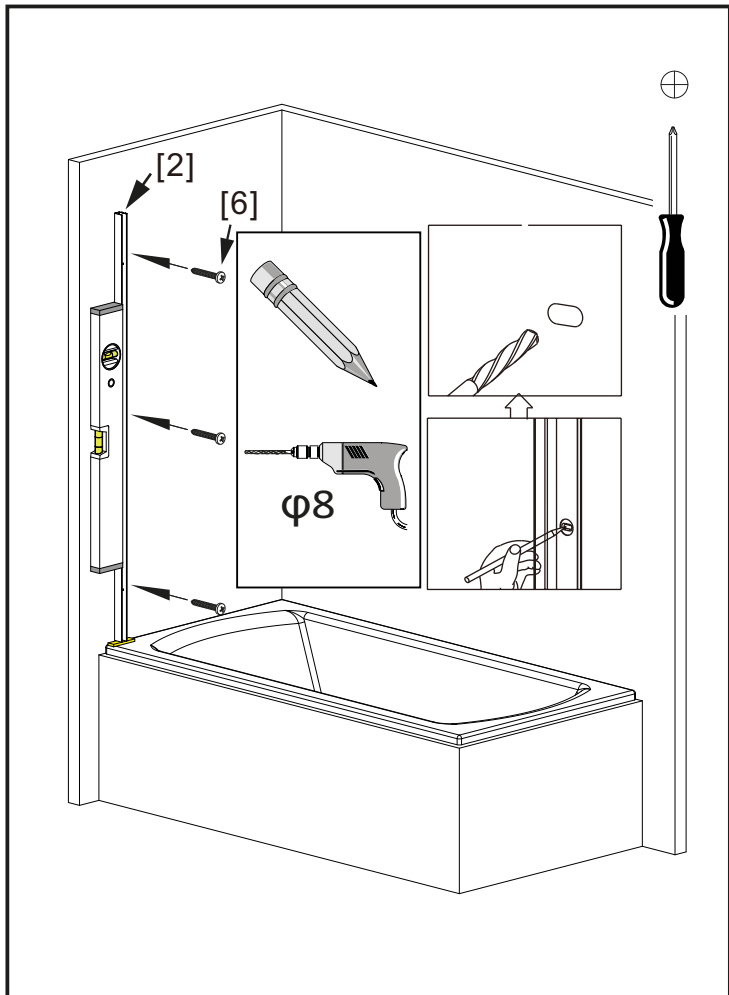

DAMIXA

DX35WBS-D080-140MT

800x1400mm

24h 