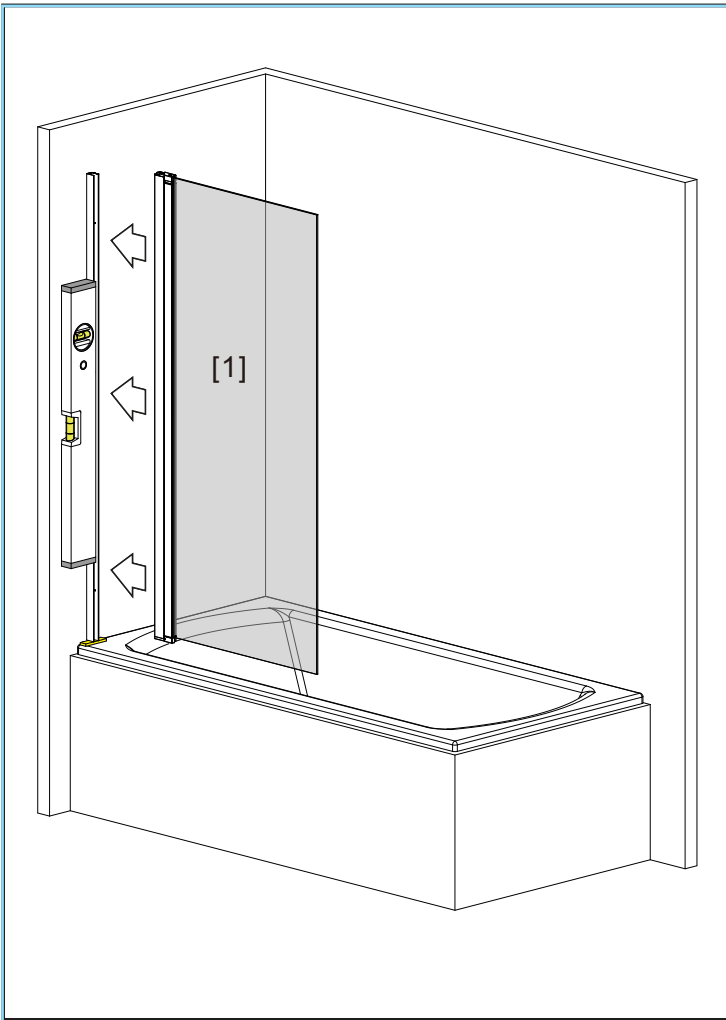

DAMIXA

DX35WBS-D080-140MT

800x1400mm

24h 