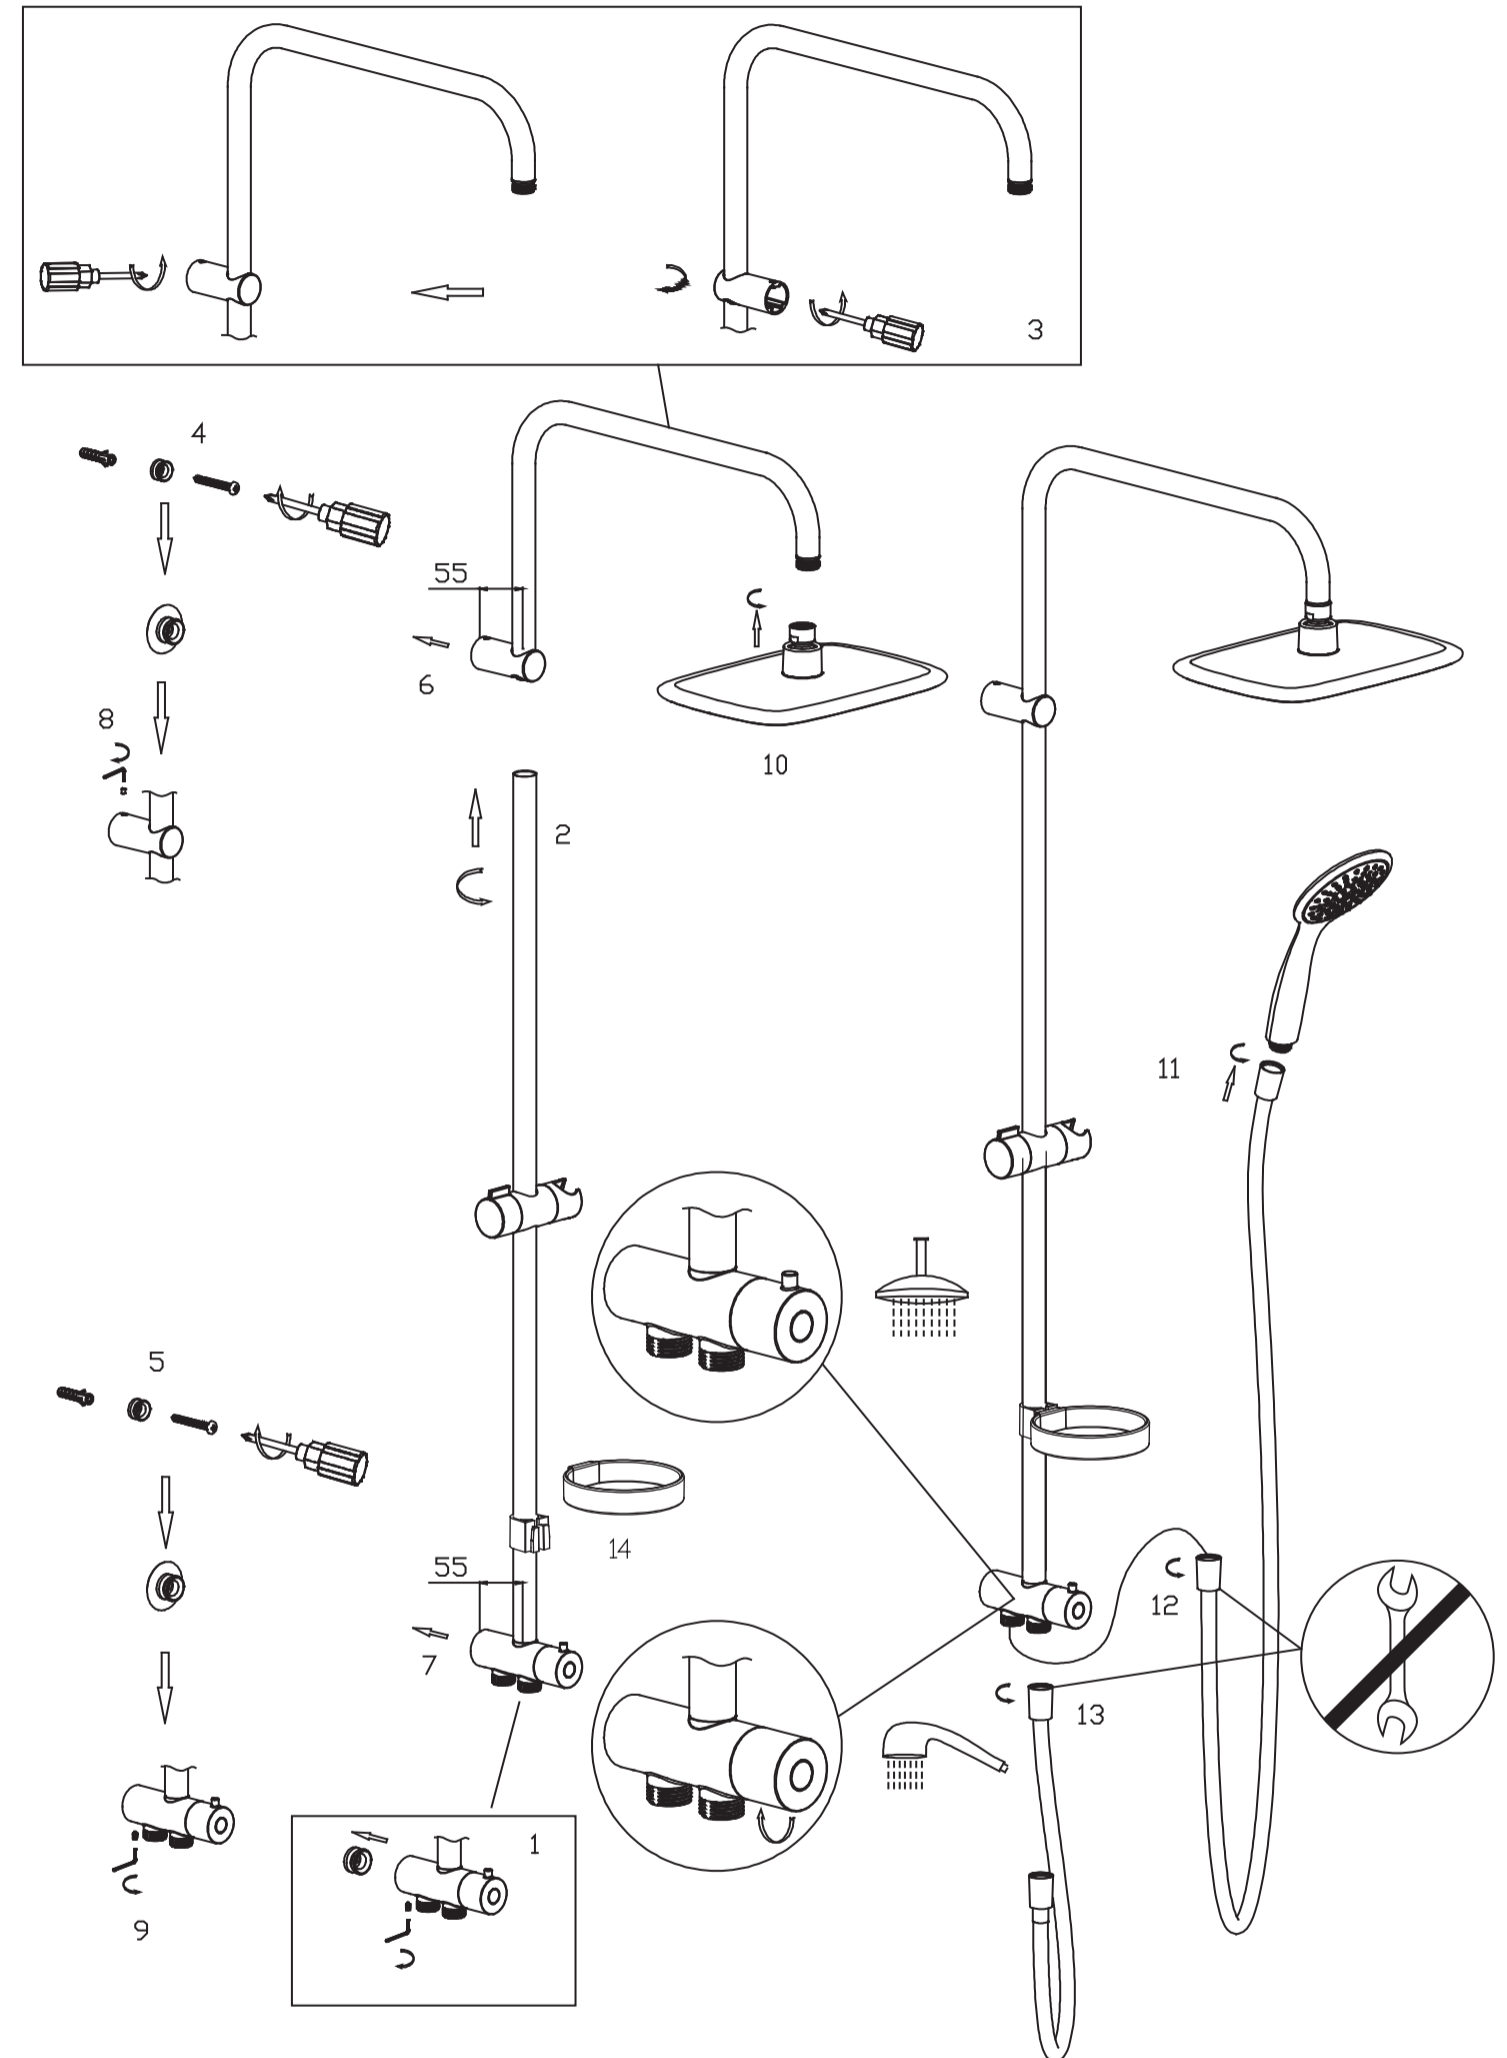

Installationsvejledning
Montageanweisung
Installation instruction
Istruzioni di installazione
Installatie-instructies
Instrucciones de instalación

RedBlu

by **damixa**
 NRedBlu ApS
 H.C. Ørsteds Vej 50C
 1879 Frederiksberg C, Denmark
 Tel. +45 63 102 210